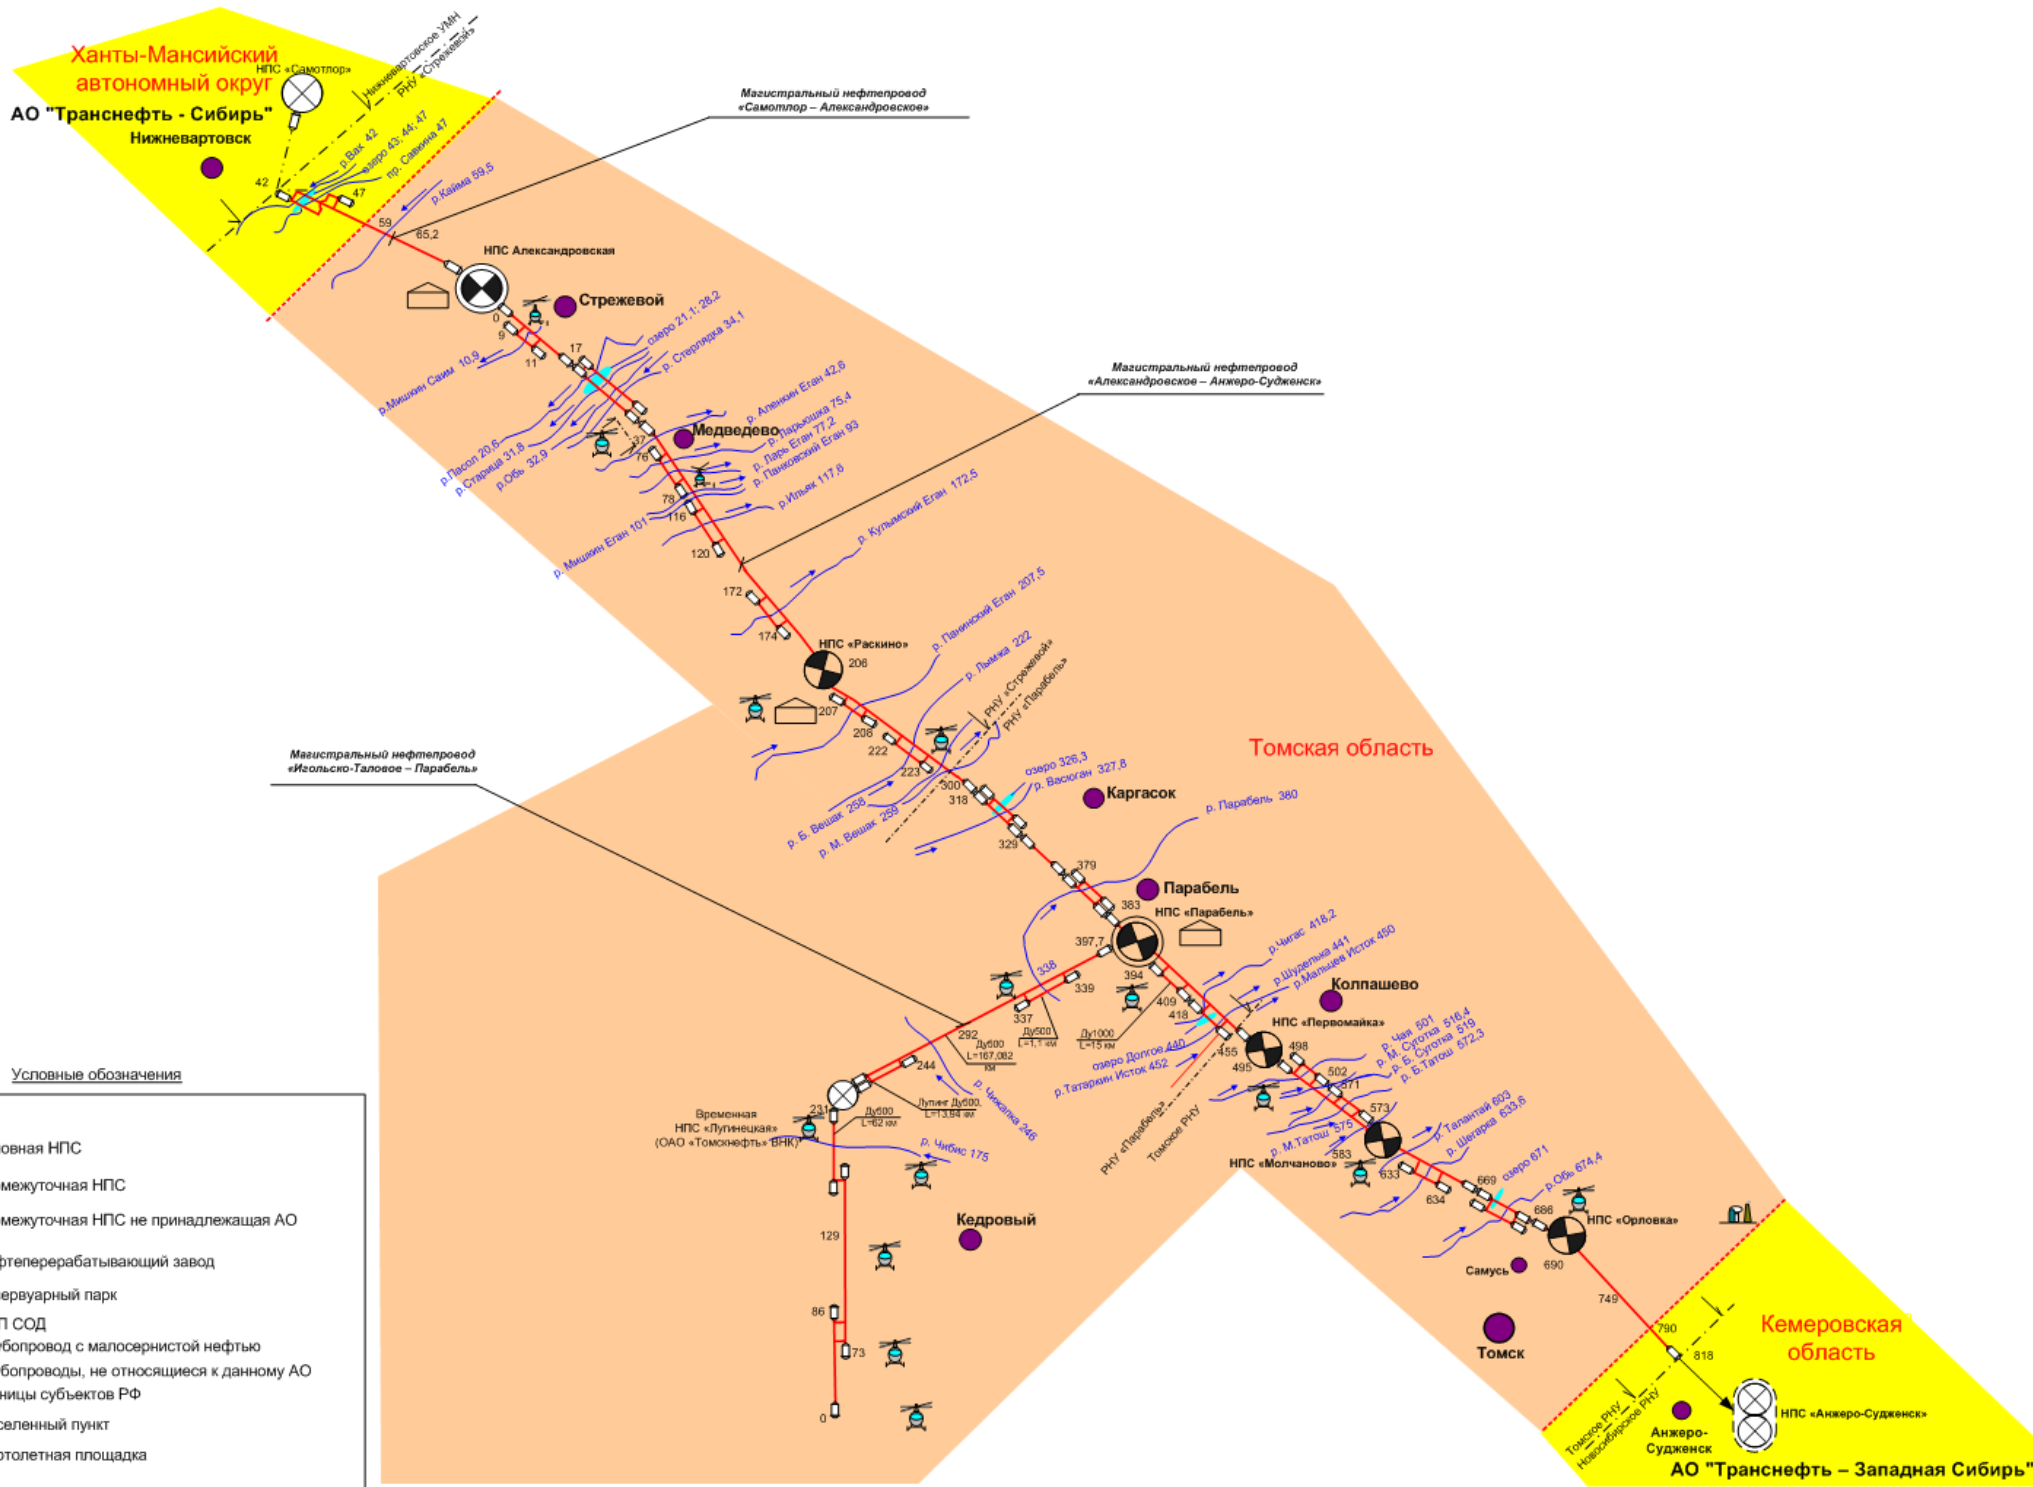

# Схема магистральных нефтепроводов АО "Транснефть – Центральная Сибирь"

## Условные обозначения

- Головная НПС
- промежуточная НПС
- промежуточная НПС не принадлежащая АО
- нефтеперерабатывающий завод
- резервуарный парк
- КПП СОД
- трубопровод с малосернистой нефтью
- трубопроводы, не относящиеся к данному АО
- границы субъектов РФ
- населенный пункт
- вертолетная площадка