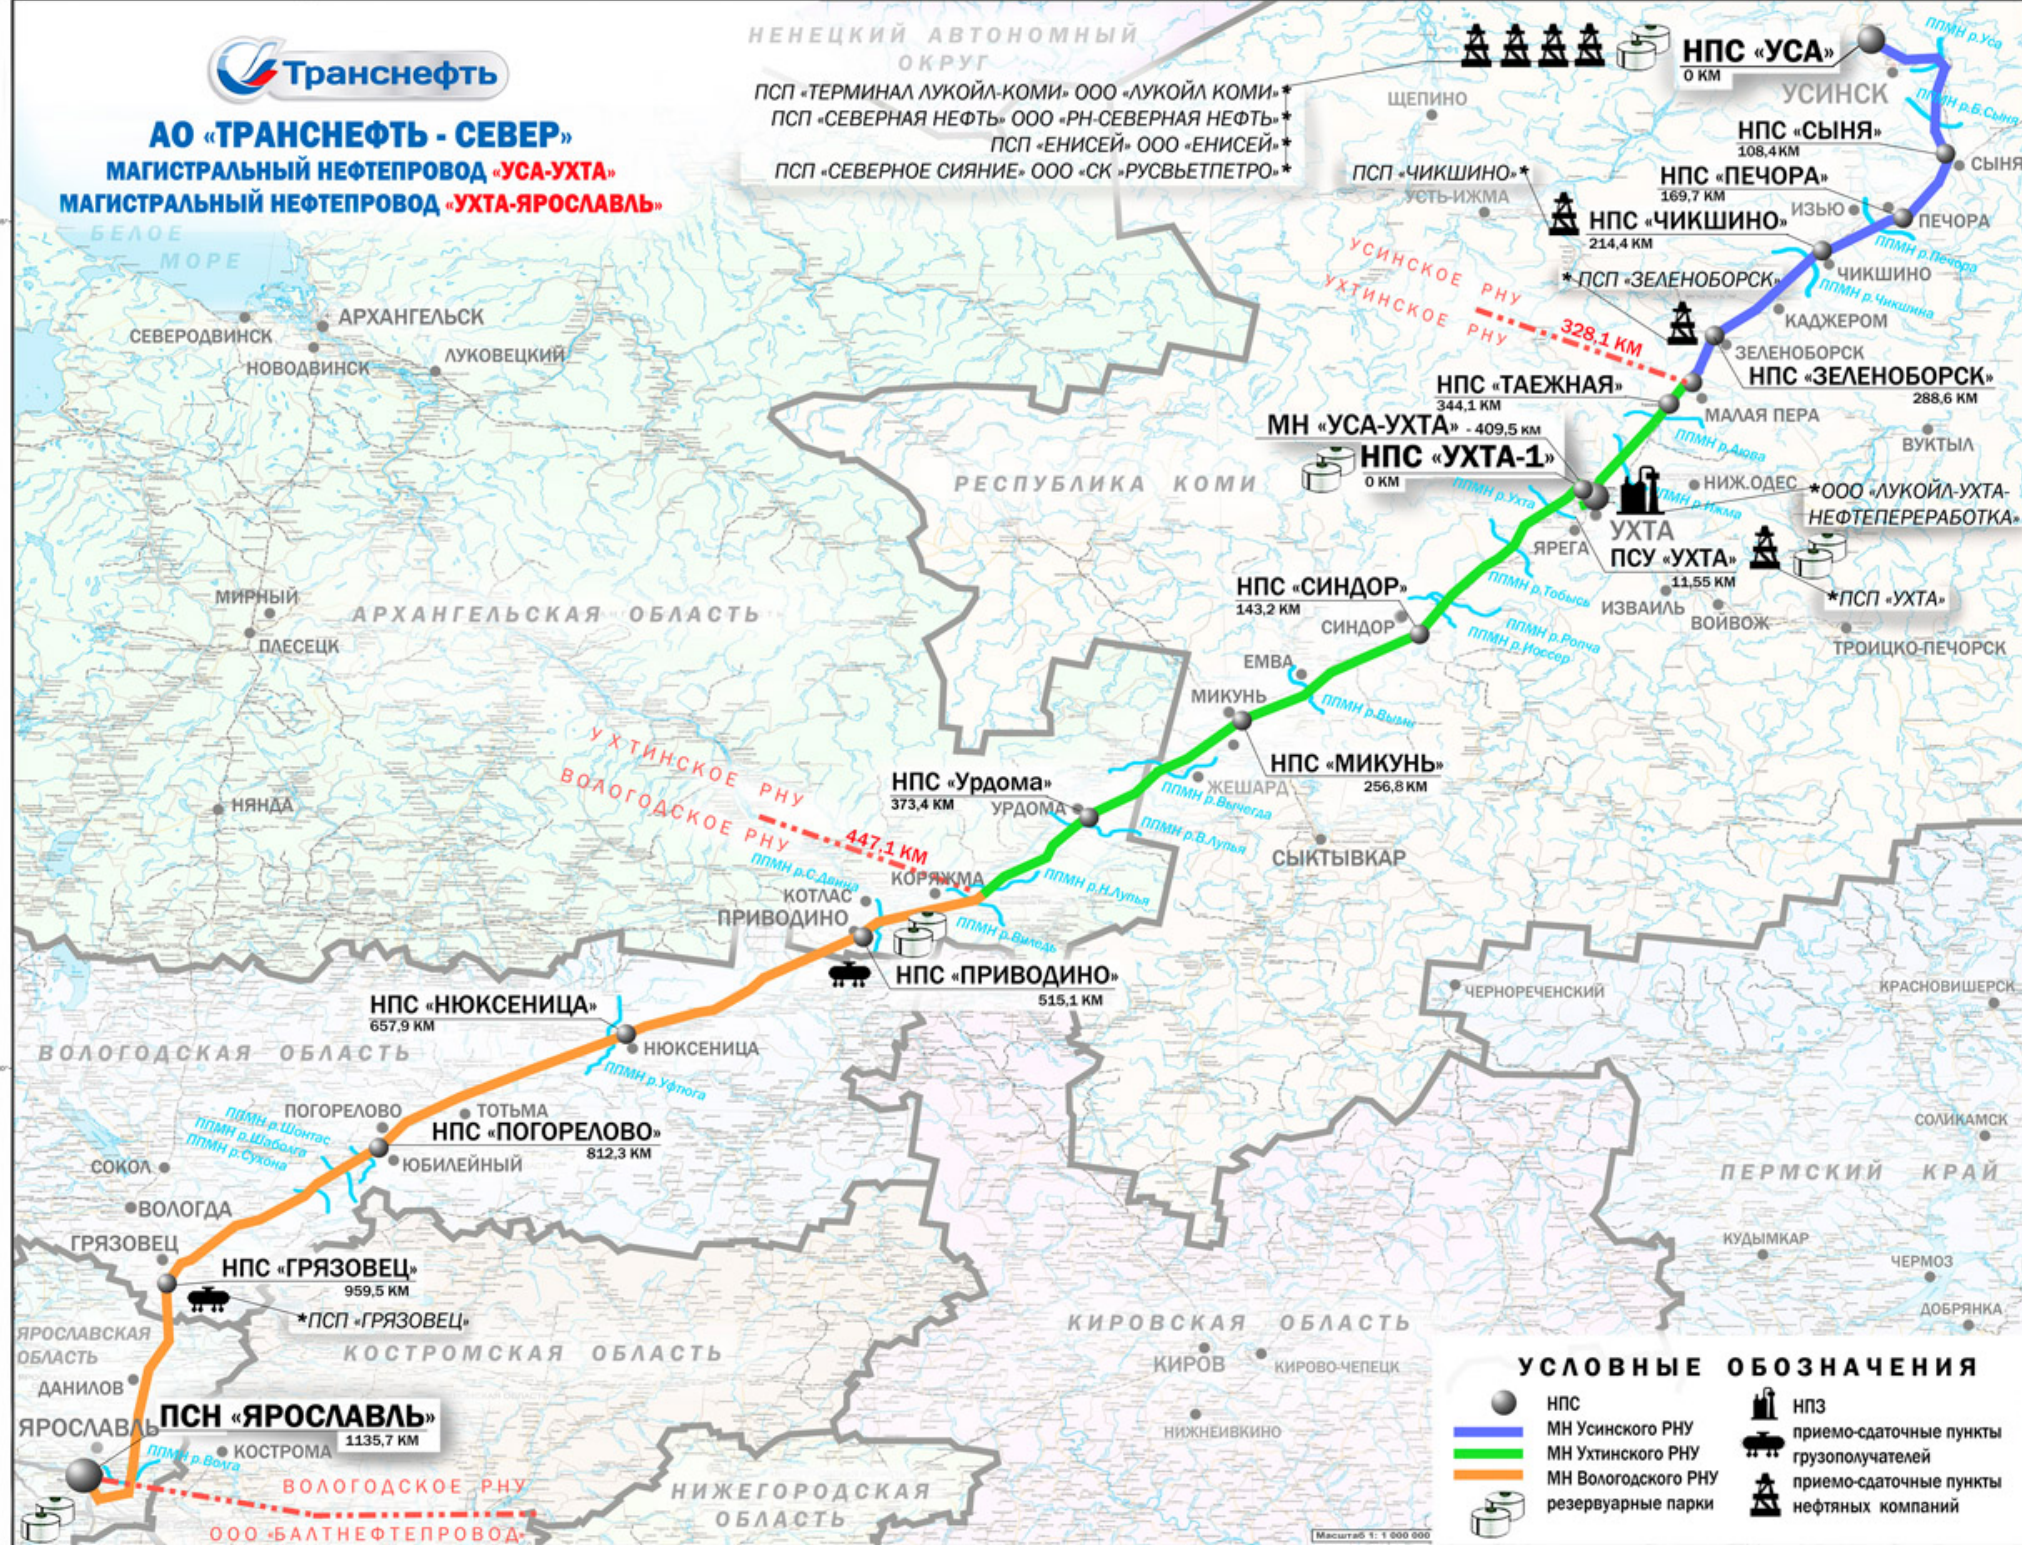

**АО «ТРАНСНЕФТЬ - СЕВЕР»**  
**МАГИСТРАЛЬНЫЙ НЕФТЕПРОВОД «УСА-УХТА»**  
**МАГИСТРАЛЬНЫЙ НЕФТЕПРОВОД «УХТА-ЯРОСЛАВЛЬ»**

НЕНЕЦКИЙ АВТОНОМНЫЙ ОКРУГ

ПСП «ТЕРМИНАЛ ЛУКОЙЛ-КОМИ» ООО «ЛУКОЙЛ КОМИ»  
 ПСП «СЕВЕРНАЯ НЕФТЬ» ООО «РН-СЕВЕРНАЯ НЕФТЬ»  
 ПСП «ЕНИСЕЙ» ООО «ЕНИСЕЙ»  
 ПСП «СЕВЕРНОЕ СИЯНИЕ» ООО «СК «РУСВЬЕТПЕТРО»

- УСЛОВНЫЕ ОБОЗНАЧЕНИЯ**
- НПС
  - МН Усинского РНУ
  - МН Ухтинского РНУ
  - МН Вологодского РНУ
  - резервуарные парки
  - НПЗ
  - приемо-сдаточные пункты грузополучателей
  - приемо-сдаточные пункты нефтяных компаний